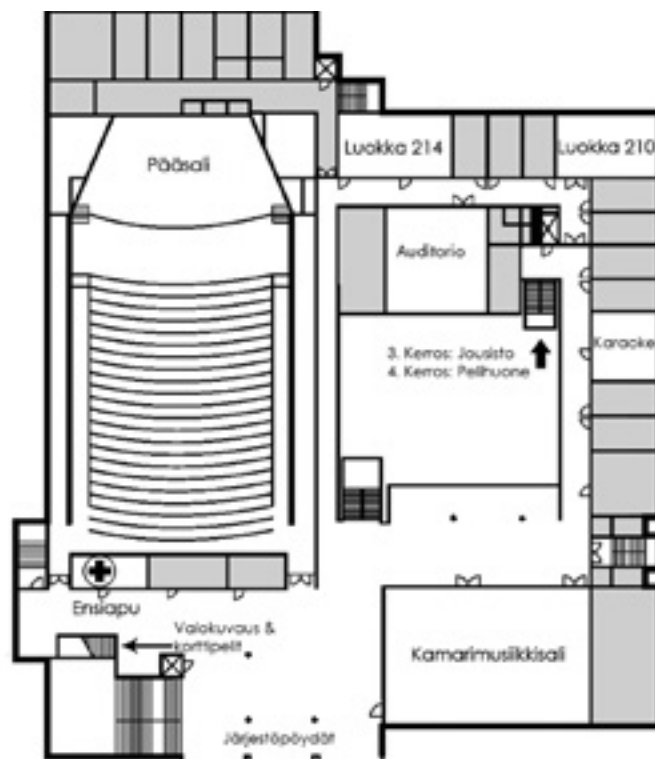

2. Kerros

Pääsali
Luokka 214
Luokka 210
Luokka 205
Kamarimusiikkisali
Auditorio
Järjestöpöydät
Valokuvaus
Korttipelit
Ensiapu

Portaat

Hissi

1. Kerros

Sisäankäynti
Nekotori
Kahvio
Narikka
WC:t
Käynti pukuhuoneisiin
Käynti taidekujalle
Info