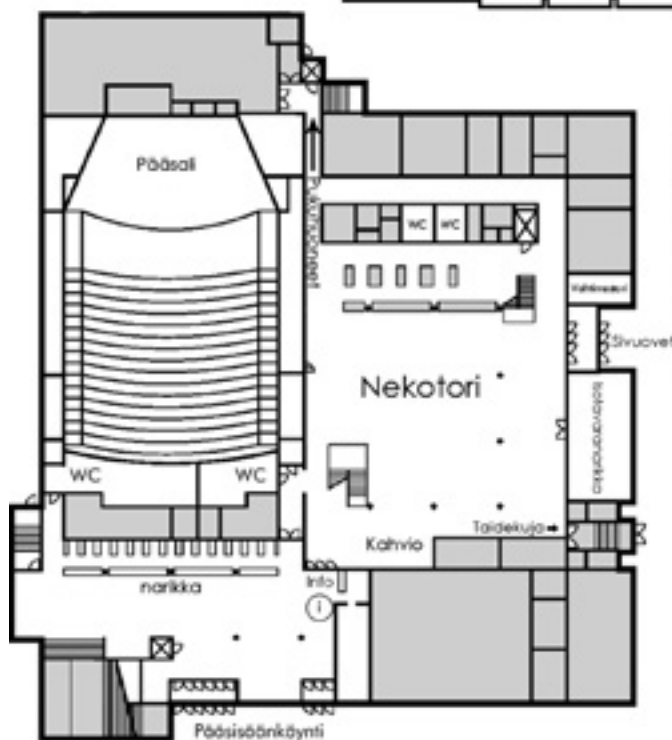

2. Kerros

Pääsali
Luokka 214
Luokka 210
Luokka 205
Kamarimusiikkisali
Auditorio
Järjestöpöydät
Valokuvaus
Korttipelit
Ensiapu

Portaat

Hissi

1. Kerros

Sisäankäynti
Nekotori
Kahvio
Narikka
WC:t
Käynti pukuhuoneisiin
Käynti taidekujalle
Info